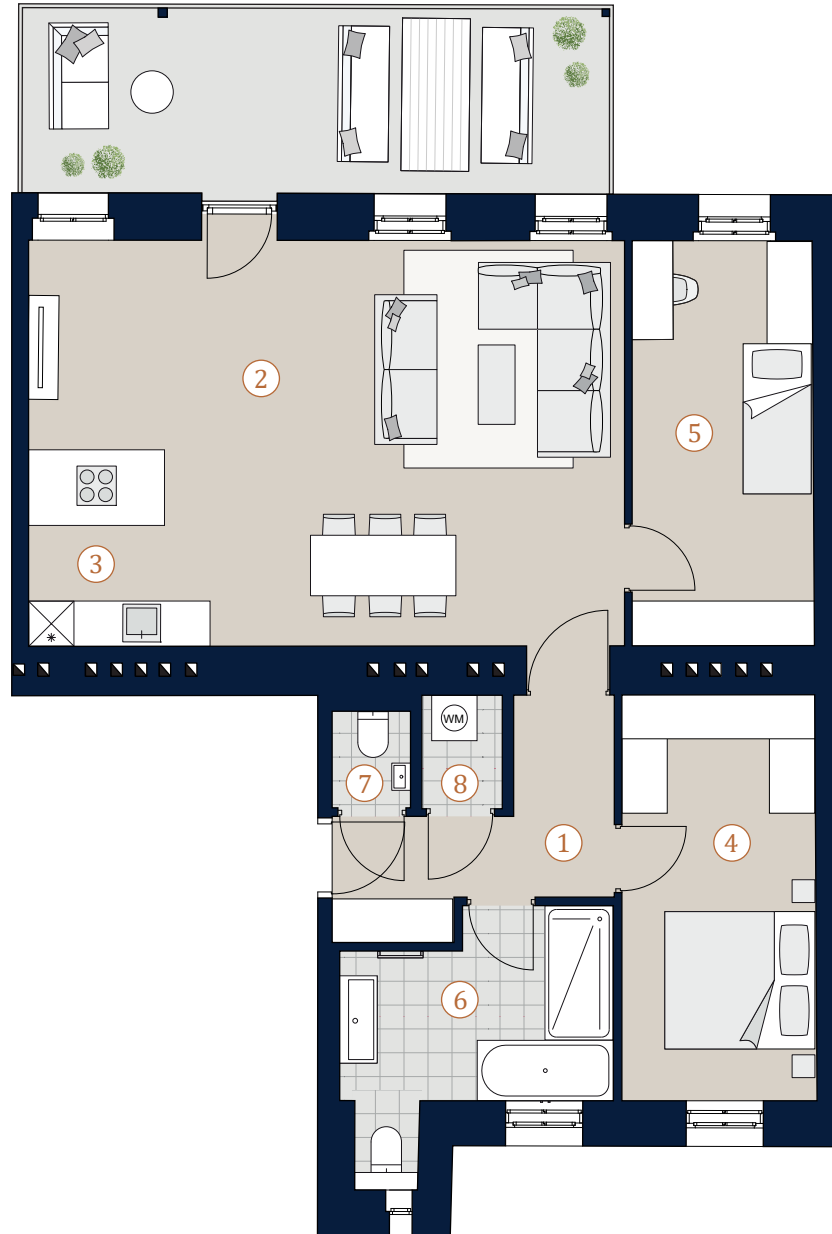

Petzvalgasse 4  
1040 Wien

Top 20 · 3. Obergeschoß

**Wohnfläche** 88,26 m<sup>2</sup>  
**Balkon** 19,00 m<sup>2</sup>

1	Vorraum	7,09 m <sup>2</sup>
2	Wohnzimmer	36,05 m <sup>2</sup>
3	Küche	6,24 m <sup>2</sup>
4	Zimmer 1	13,77 m <sup>2</sup>
5	Zimmer 2	12,83 m <sup>2</sup>
6	Bad	9,36 m <sup>2</sup>
7	WC	1,32 m <sup>2</sup>
8	Abstellraum	1,60 m <sup>2</sup>

Übersicht

Bei Immobilien zu Hause.  
Seit 3 Generationen.

A4 | M 1:100