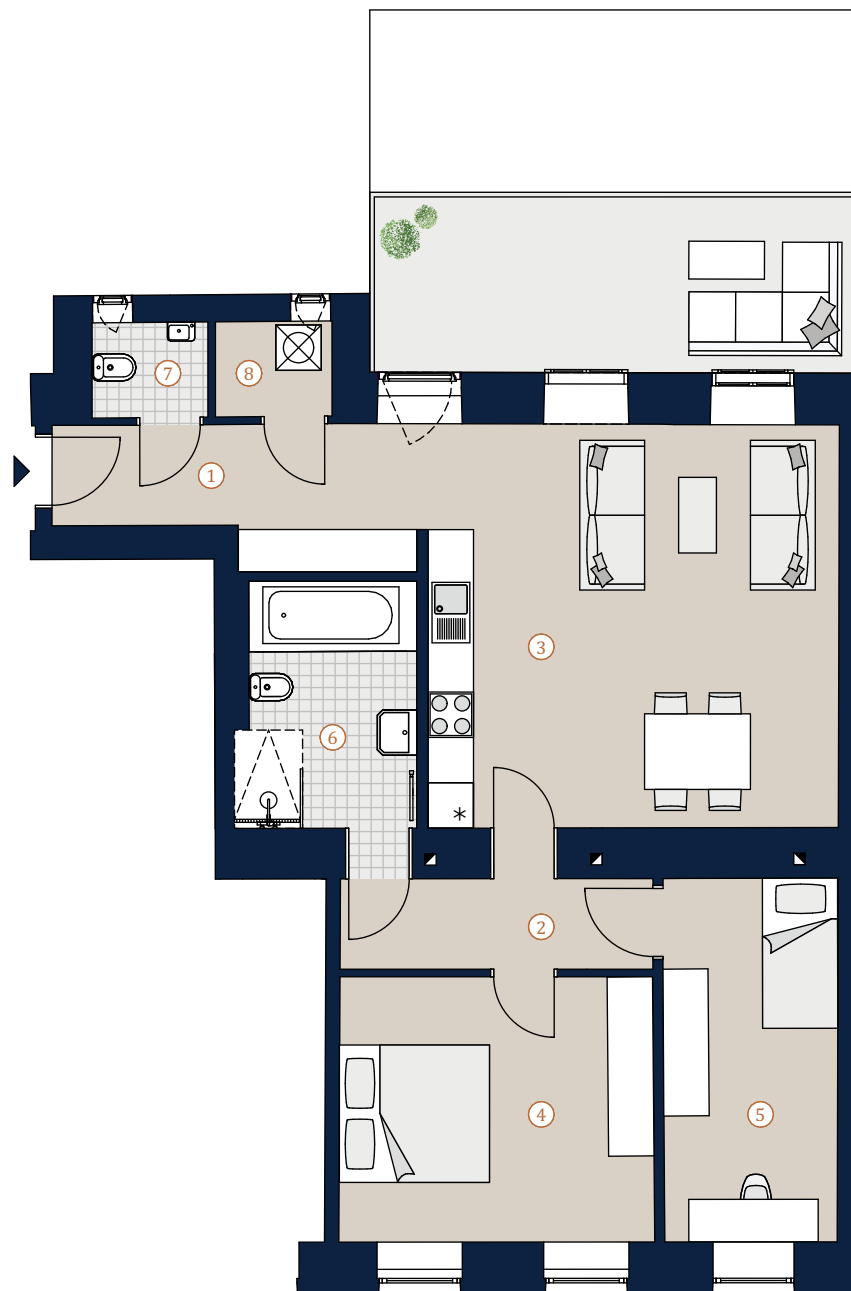

Meißnergasse 2 1220 Wien

Top 8 · Erdgeschoß

Wohnfläche	79,12 m²
Terrasse	15,21 m²
Garten	16,11 m²

1	Vorraum	8,38 m ²
2	Gang	4,94 m ²
3	Wohnküche	28,99 m ²
4	Zimmer 1	14,58 m ²
5	Zimmer 2	11,09 m ²
6	Bad + WC	7,27 m ²
7	WC	1,93 m ²
8	Abstellraum	1,94 m ²

Übersicht

Bei Immobilien zu Hause.
Seit 3 Generationen.

A4 | M 1:100