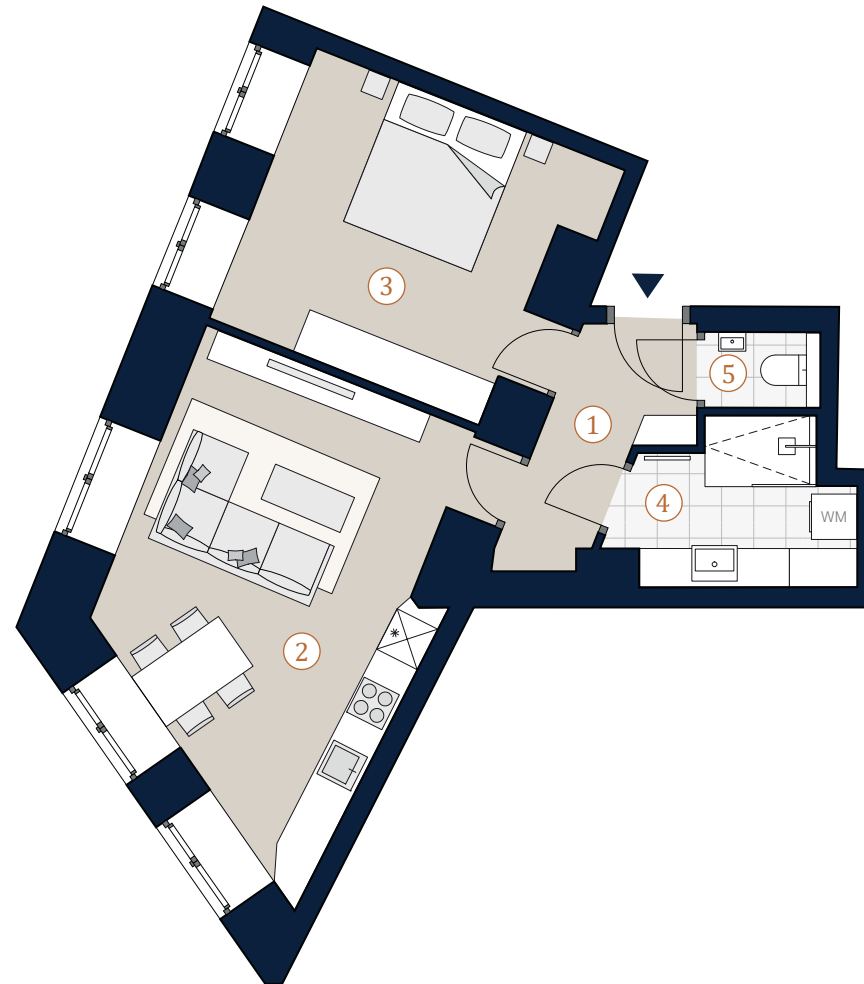

Siebenbrunnengasse 65 1050 Wien

Top 1 · Erdgeschoß

Wohnfläche 47,07 m²

1	Vorraum	4,60 m ²
2	Wohnküche	22,21 m ²
3	Zimmer	14,72 m ²
4	Bad	4,20 m ²
5	WC	1,33 m ²

Übersicht

Bei Immobilien zu Hause.
Seit 3 Generationen.

A4 | M 1:100